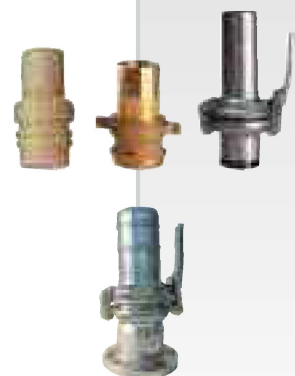

RACCORDI RAPIDI DIRITTI - STRAIGHT HOSE CONNECTIONS - RACCORDE RAPIDES DROITS

Nylon Nylon/Nylon	Ottone Brass/Laiton	Acciaio Steel/Acier	Tipo Type Type	Dimensioni Dimensions
Cat.	Cat.	Cat.		
1073	1021	-	Raccordi rapidi diritti - Straight hose connections - Raccords rapides droits	1" x 25
1065	1022	-	Raccordi rapidi diritti - Straight hose connections - Raccords rapides droits	1½" x 30
1035	1023	-	Raccordi rapidi diritti - Straight hose connections - Raccords rapides droits	1½" x 40
1017	1024	-	Raccordi rapidi diritti - Straight hose connections - Raccords rapides droits	2" x 50
-	P462	-	Raccordi rapidi diritti - Straight hose connections - Raccords rapides droits	2½" x 60
-	-	1027	Raccordi rapidi diritti - Straight hose connections - Raccords rapides droits	3" x 80
-	-	1028	Raccordi rapidi diritti - Straight hose connections - Raccords rapides droits	4" x 100
-	-	1029	Raccordi rapidi diritti - Straight hose connections - Raccords rapides droits	4" x 120
-	-	P528	Raccordi rapidi diritti con flange - Straight hose connections with flanges - Raccords rapides droits avec brides	6" x 150
-	-	P529	Raccordi rapidi diritti con flange - Straight hose connections with flanges - Raccords rapides droits avec brides	8" x 200