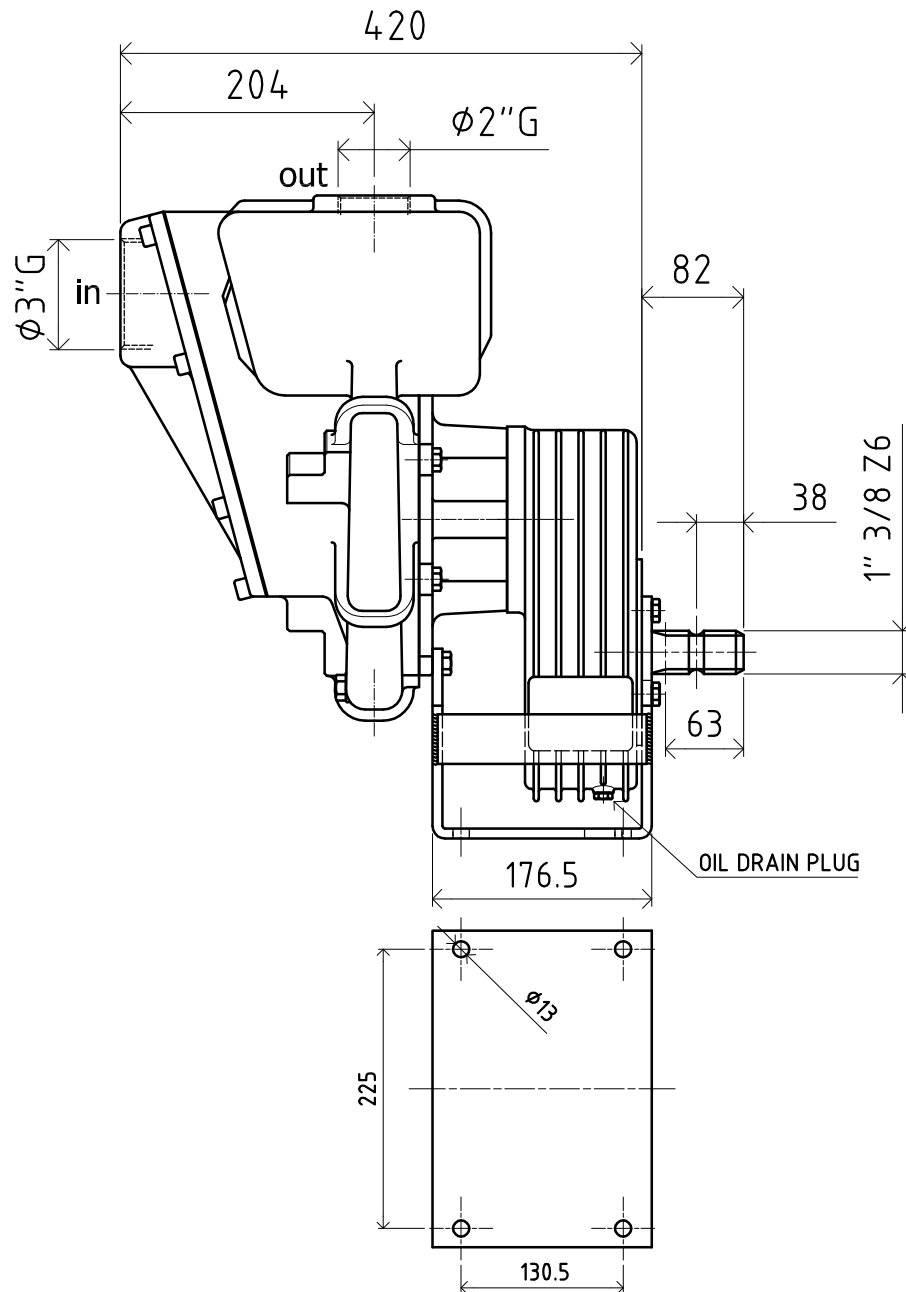

# B2ZPM-A (3"x2")

con moltiplicatore - with gear box - avec multiplicateur A-624 A

## IAMA8001

N° disegno

Data 02-2009

rapporto di trasmissione 1:6,9

# POMPE AUTOADESCANTI CON MOLTIPLICATORE

*Self priming pumps with gear box*

Tipo : <b>B2ZPM-A</b>	DNM [mm] : <b>3"</b>	DNA [mm] : <b>23"</b>	Moltiplicatore / Gear box : <b>A-624 A R=1:6,9</b>
Ps [kg/dm <sup>3</sup> ] : 1	N° giranti : 1	Ø girante [mm] : 210	N°: <b>CASA8002</b> Rev. / 0      Data 01-2015