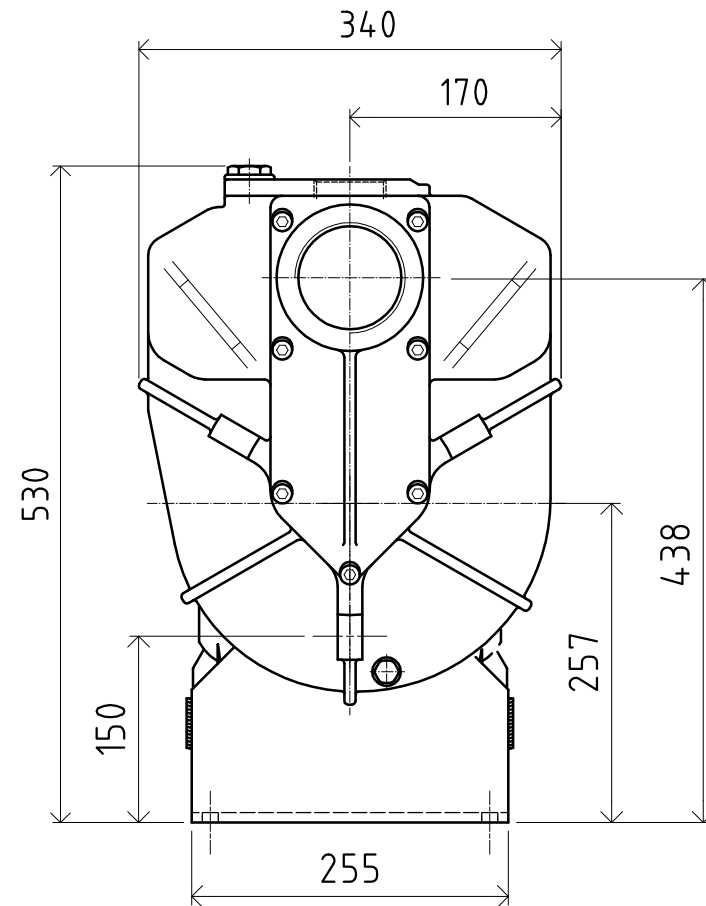

# B2ZPM-A (3"x2")

con moltiplicatore - with gear box - avec multiplicateur A-624 A

## IAMA8001

N° disegno

Data 02-2009

rapporto di trasmissione 1:6,9

# POMPE AUTOADESCANTI CON MOLTIPLICATORE

*Self priming pumps with gear box*

Tipo : <b>B2ZPM-A</b>	DNM [mm] : <b>3"</b>	DNA [mm] : <b>23"</b>	Moltiplicatore / Gear box : <b>A-624 A R=1:6,9</b>
Ps [kg/dm <sup>3</sup> ] : 1	N° giranti : 1	Ø girante [mm] : 210	N°: <b>CASA8002</b> Rev. / 0      Data 01-2015