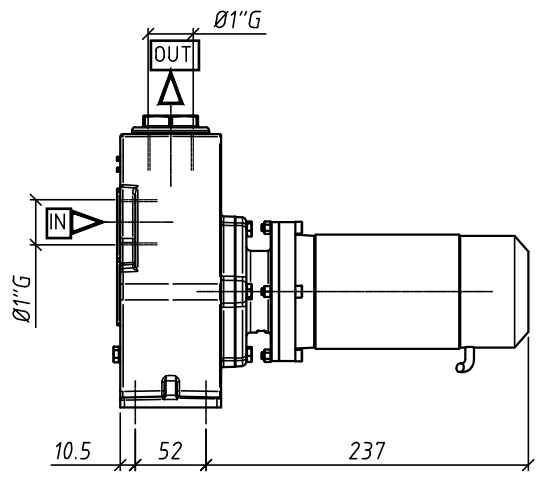

DIMENSIONI NON IMPEGNATIVE - APPROXIMATE DIMENSIONS - DIMENSIONS APPROXIMATIVES

La G.M.P. spa si riserva la facoltà di modificare senza preavviso i dati riportati su questo disegno.
G.M.P. spa can alter without notifications the data mentioned in this drawing.
G.M.P. spa se réserve le droit de modifier sans préavis les données techniques dans ce dessin

Disegnato da Arici F.	Controllato da	Approvato da	Data 12/11/2010	Formato A3
			Scale 1:4	
  G.M.P. spa - Via Sale, 109/121			BQXR A (1"x1") motore 12-24 V. c.c. BQXR-A with motor 12/24 V. c.c.	
IEAA1002		N° disegno / Loose A	Revisione A	Foglio 177

EN THIS DRAWING AND ALL INFORMATION CONTAINED ARE PROPRIETARY DOCUMENTS OF G.M.P. spa - NO TRANSMISSION OR REPRODUCTION ARE PERMITTED WITHOUT WRITTEN AGREEMENT WITH G.M.P. spa

IT IL PRESENTE DISEGNO E GILIELENTI IN ESSO CONTENUTI SONO PROPRIETÀ DELLA G.M.P. spa E VIETATO A TERMINI DI LEGGE RIPRODURLO O RENDERSI COMUNQUE NOTO A TERZI SENZA NOSTRA AUTORIZZAZIONE SCRITTA.