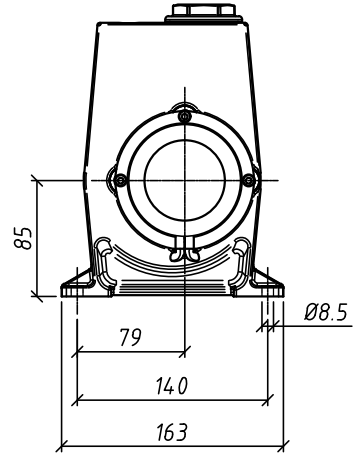

DIMENSIONI NON IMPEGNATIVE - APPROXIMATE DIMENSIONS - DIMENSIONS APPROXIMATIVES

La G.M.P. spa si riserva la facoltà di modificare senza preavviso i dati riportati su questo disegno.
G.M.P. spa can alter without notifications the data mentioned in this drawing.
G.M.P. spa se réserve le droit de modifier sans préavis les données techniques dans ce dessin

Disegnato da Arici F.	Controllato da	Approvato da	Data 12/11/2010	Formato A3
			Scale 1:4	
  G.M.P. spa - Via Sale, 109/121			BQXR A (1"x1") motore 12-24 V. c.c. BQXR-A with motor 12/24 V. c.c.	
IEAA1002		N° disegno / Loose A	Revisione A	Foglio 177

EN THIS DRAWING AND ALL INFORMATION CONTAINED ARE PROPRIETARY DOCUMENTS OF G.M.P. spa - NO TRANSMISSION OR REPRODUCTION ARE PERMITTED WITHOUT WRITTEN AGREEMENT WITH G.M.P. spa

IT IL PRESENTE DISEGNO E GILIELENTI IN ESSO CONTENUTI SONO PROPRIETÀ DELLA G.M.P. spa E VIETATO A TERMINI DI LEGGE RIPRODURLO O RENDERSI COMUNQUE NOTO A TERZI SENZA NOSTRA AUTORIZZAZIONE SCRITTA.