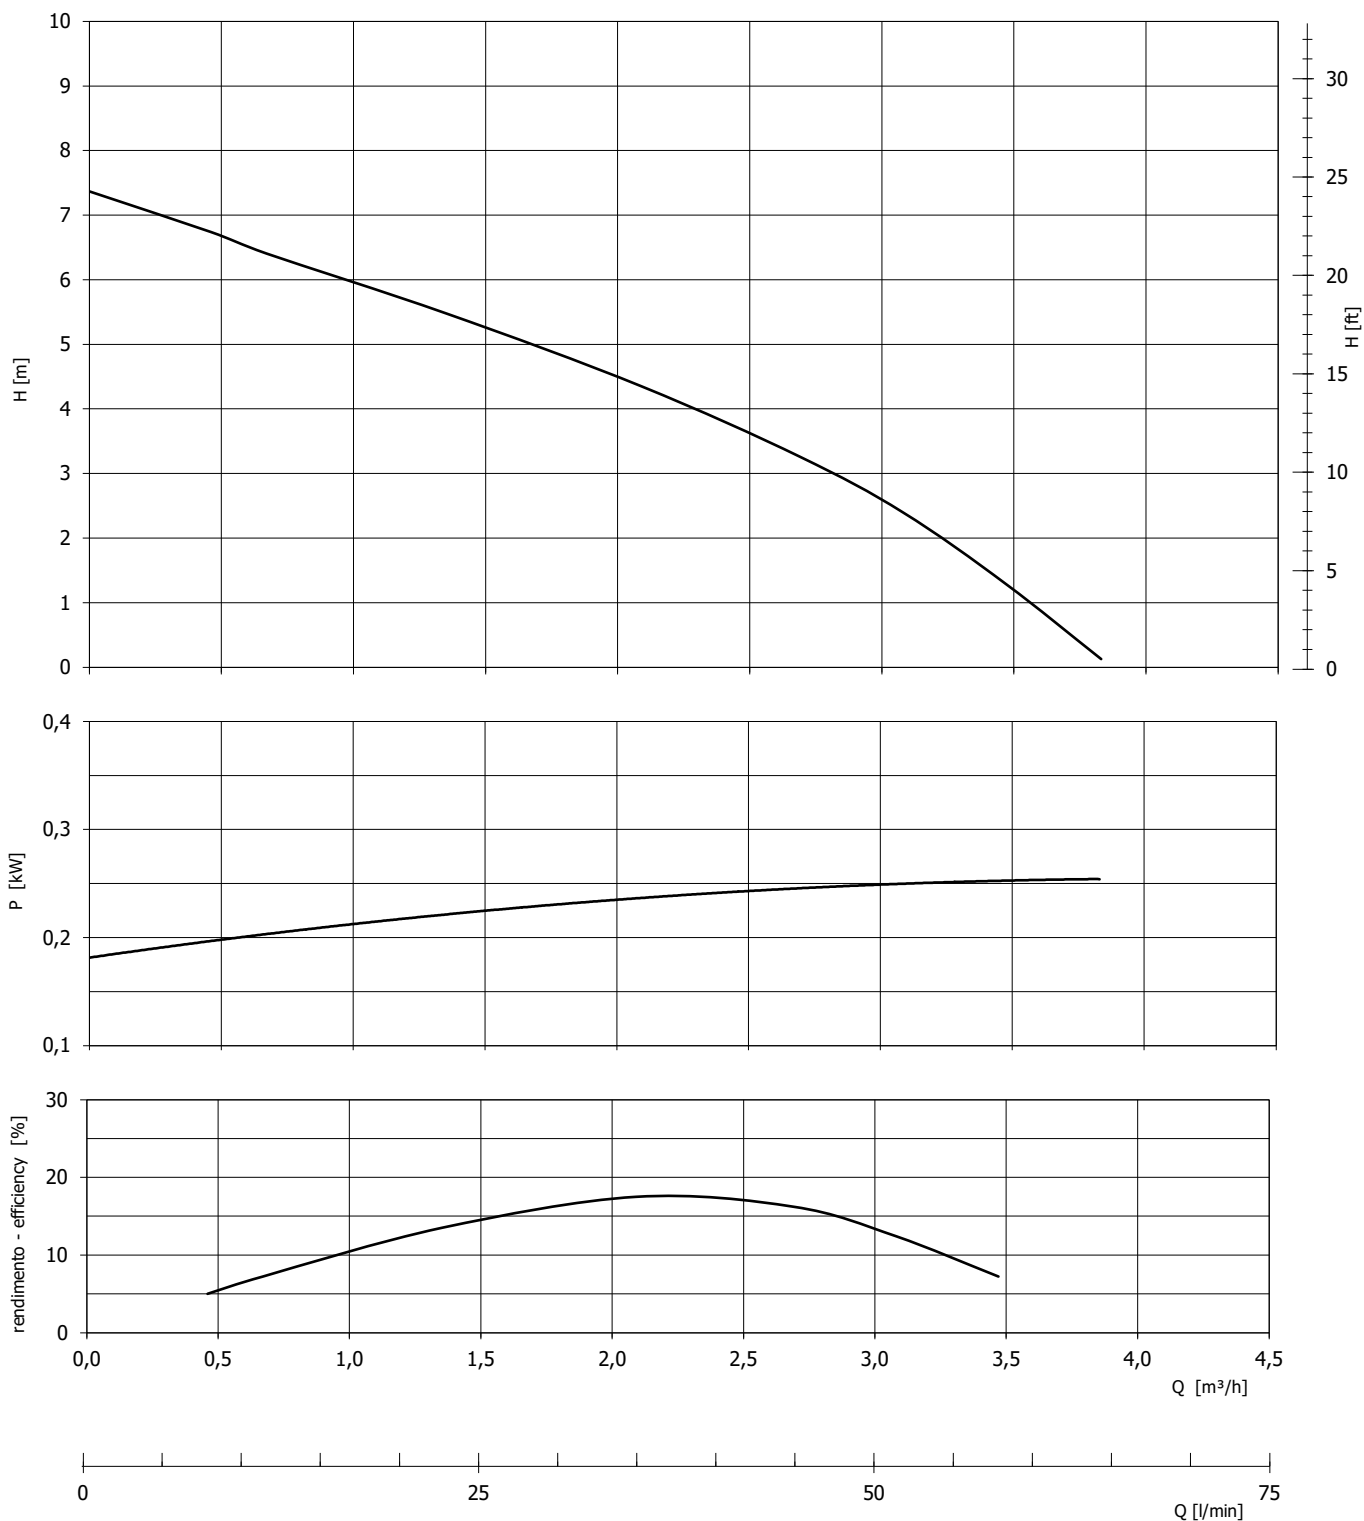

CURVE CARATTERISTICHE - PERFORMANCES

Pompa tipo - Pump type

BOXR-A 0,25kW

COSTANTI DI PROVA - TEST CONSTANTS

n = 2850 1/min

t = 15°C

$\rho = 1000 \text{ kg/m}^3$

\varnothing gir./impeller = 79,3 mm

h - pale/blades = 12,8 mm

n° pale/blades = 6

TABELLA N°

A1000001

16/05/2008 Rev-0

1"G - DN25

DN (aspirazione pompa - pump suction)

1"G - DN25

DN (mand. pompa - pump delivery)

Le caratteristiche di funzionamento e di targhetta si intendono per servizio continuo ed acqua pulita, con altezza manometrica massima di aspirazione di 1 m c.a. Per altezze manometriche superiori e fino ad un massimo di 6 m c.a., le caratteristiche si riducono nei valori di portata. La tubazione aspirante deve essere assolutamente stagna. The operating characteristics of the label are to be understood for continuous service and with clear water a max manometric suction height of approximately 1 m. For higher manometric heights and up to a max of approximately 6 m, the characteristics decrease in the various delivery data. The suction piping be absolutely hermetic.

Disegnato da Arici F.	Controllato da	Approvato da	Data 12/11/2010	Formato A3
			Scale 1:4	
 <small>G.M.P. spa - Via Sale, 109/121</small>			BQXR A (1"x1") motore 12-24 V. c.c. BQXR-A with motor 12/24 V. c.c.	
IEAA1002		N° disegno / Loose A	Revisione A	Foglio 177