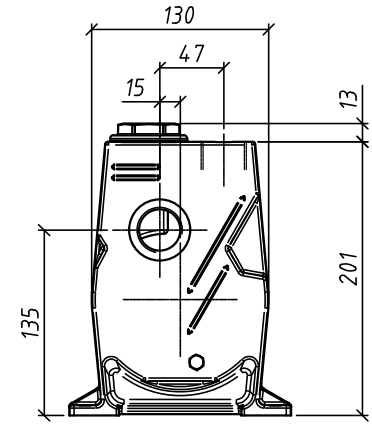

DIMENSIONI NON IMPEGNATIVE - APPROXIMATE DIMENSIONS - DIMENSIONS APPROXIMATIVES

La G.M.P. spa si riserva la facoltà di modificare senza preavviso i dati riportati su questo disegno.
G.M.P. spa can alter without notifications the data mentioned in this drawing.
G.M.P. spa se réserve le droit de modifier sans préavis les données techniques dans ce dessin

Disegnato da Arici F.	Controllato da	Approvato da	Data 12/11/2010	Formato A3
			Scale 1:4	
  G.M.P. spa - Via Sale, 109/121			BQXR A (1"x1") motore 12-24 V. c.c. BQXR-A with motor 12/24 V. c.c.	
IEAA1002		N° disegno / Loose A	Revisione A	Foglio 177

EN THIS DRAWING AND ALL INFORMATION CONTAINED ARE PROPRIETARY DOCUMENTS OF G.M.P. spa - NO TRANSMISSION OR REPRODUCTION ARE PERMITTED WITHOUT WRITTEN AGREEMENT WITH G.M.P. spa

IT IL PRESENTE DISEGNO E GILIELENTI IN ESSO CONTENUTI SONO PROPRIETÀ DELLA G.M.P. spa E VIETATO A TERMINI DI LEGGE RIPRODURLO O RENDERSI COMUNQUE NOTO A TERZI SENZA NOSTRA AUTORIZZAZIONE SCRITTA.