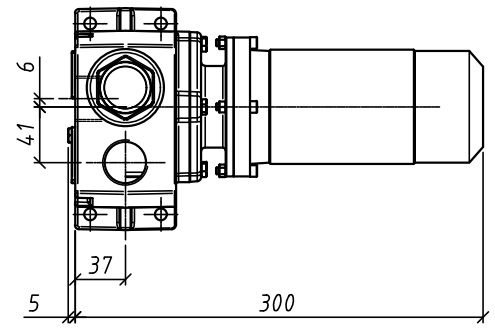

DIMENSIONI NON IMPEGNATIVE - APPROXIMATE DIMENSIONS - DIMENSIONS APPROXIMATIVES

La G.M.P. spa si riserva la facoltà di modificare senza preavviso i dati riportati su questo disegno.
G.M.P. spa can alter without notifications the data mentioned in this drawing.
G.M.P. spa se réserve le droit de modifier sans préavis les données techniques dans ce dessin

Disegnato da Arici F.	Controllato da	Approvato da	Data 12/11/2010	Formato A3
			Scale 1:4	
  G.M.P. spa - Via Sale, 109/121			BQXR A (1"x1") motore 12-24 V. c.c. BQXR-A with motor 12/24 V. c.c.	
IEAA1002		N° disegno / Loose A	Revisione A	Foglio 177

EN THIS DRAWING AND ALL INFORMATION CONTAINED ARE PROPRIETARY DOCUMENTS OF G.M.P. spa - NO TRANSMISSION OR REPRODUCTION ARE PERMITTED WITHOUT WRITTEN AGREEMENT WITH G.M.P. spa

IT IL PRESENTE DISEGNO E GILIELENTI IN ESSO CONTENUTI SONO PROPRIETÀ DELLA G.M.P. spa E VIETATO A TERMINI DI LEGGE RIPRODURLO O RENDERSI COMUNQUE NOTO A TERZI SENZA NOSTRA AUTORIZZAZIONE SCRITTA.